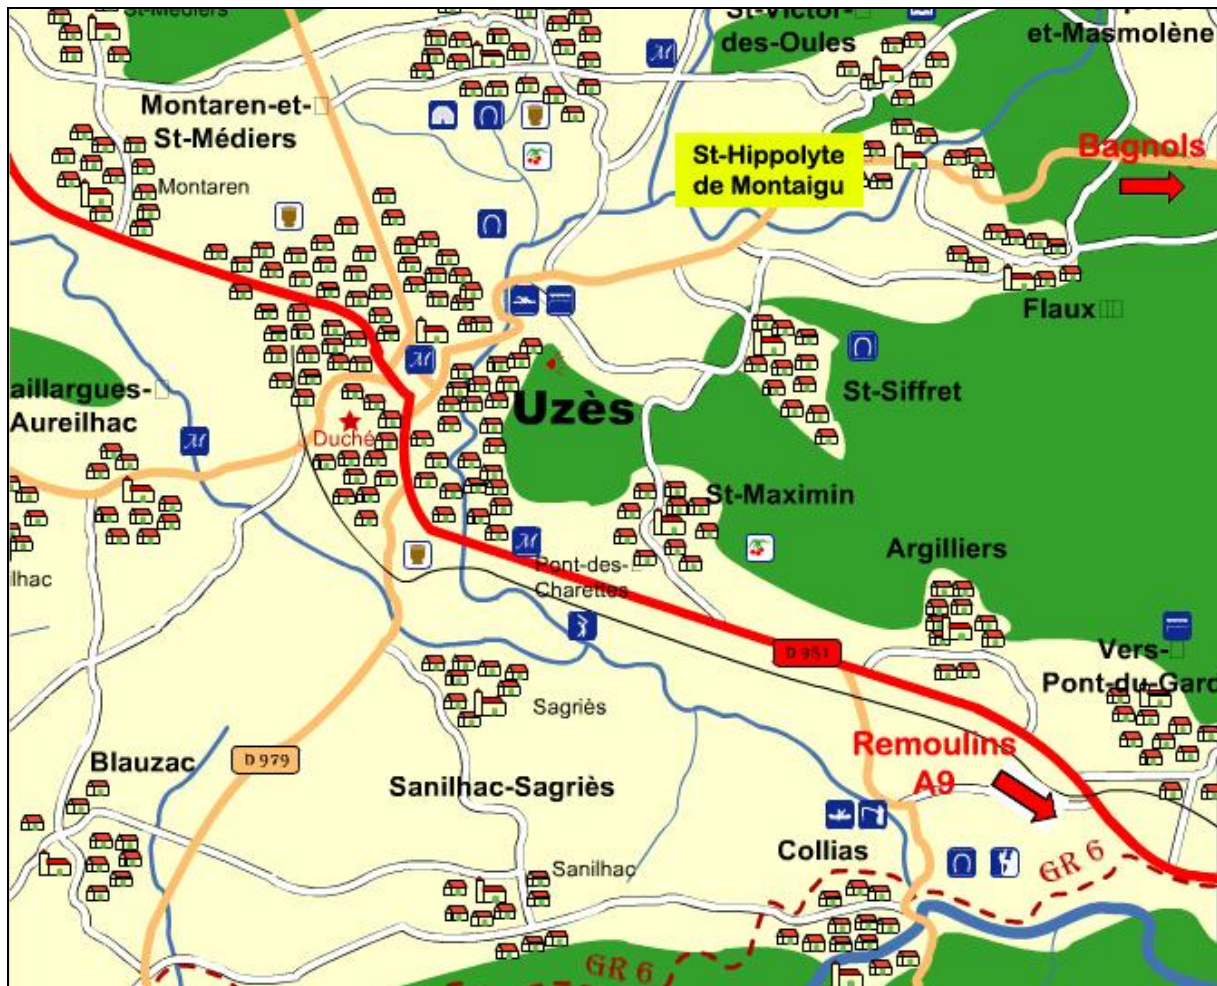

La Cour des Lauriers

Plan d'accès / Map

➤ **Pour venir à La Cour des Lauriers**

Par l'autoroute A9, sortie Remoulins, suivre Uzès. Dans le centre d'Uzès, prendre la D982 en direction de Bagnols. Après ~5.5km, en entrant dans le village de St. Hippolyte de Montaigu, prendre la 2^e rue à droite. Au fond, parking à disposition devant la maison.

➤ **To reach La Cour des Lauriers**

From A9 highway, take Remoulins exit, follow signs for Uzès. When reaching the center of Uzès, take D982 for Bagnols. After approximately 5.5km, as you enter the village of St. Hippolyte de Montaigu, take the 2nd street to your right. At the end of the street, you will find a parking in front of the house.